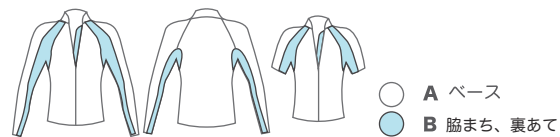

## Fire Fly

MENS&LADIES

STYLE	品番	NSL	税込
LONG SLEEVE TAPPA	050	39.000	42.900
SHORT SLEEVE TAPPA	051	36.000	39.600

(ジップレスも選択可 裾切りっぱなし)

COLOR A: ホワイト B: ラベンダー  
MARK: 胸 10GY 背中 9GY

## Amalfi

LADIES

STYLE	品番	NSL	税込
LONG SLEEVE JACKET	052	39.000	42.900
SHORT SLEEVE JACKET	053	36.000	39.600
HIGH WAIST PANTS	023	13.000	14.300

PANTS に関しては既製サイズのみとなります **S.M.ML.L**  
多少サイズは小さめになります サイズチャートを参照して下さい  
NSLのみとなります **カラーオーダー可**

COLOR A: マッド  
MARK: 腰後 9WT

エリ無しショート丈  
COLOR A: マッド B: イエローJK  
MARK: 胸 4EMB ワッペン

COLOR A: ラバー B: ブラック  
MARK: 胸 4WT

## Smooth Jazz

MENS&LADIES

STYLE	品番	NSL	税込
LONG SLEEVE JACKET	054	39.000	42.900
SHORT SLEEVE JACKET	055	36.000	39.600

COLOR A: ラバー B: ブラック  
MARK: 胸 4GY 背中 10GY