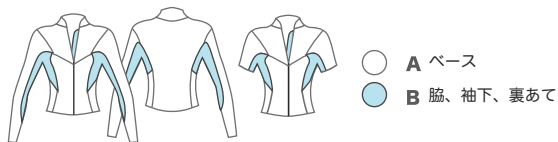

# High Summer

HIGH END MODEL

ハイサマー  
MENS&LADIES

COLOR A: ワイン B: ワイン  
MARK: 胸 11WT 背中 1WT

## Fire Fly

MENS&LADIES

STYLE	品番	NSL	税込
LONG SLEEVE TAPPA	050	39.000	42.900
SHORT SLEEVE TAPPA	051	36.000	39.600

(ジップレスも選択可 裾切りっぱなし)

COLOR A: ホワイト B: ラベンダー  
MARK: 胸 10GY 背中 9GY

## Amalfi

LADIES

STYLE	品番	NSL	税込
LONG SLEEVE JACKET	052	39.000	42.900
SHORT SLEEVE JACKET	053	36.000	39.600
HIGH WAIST PANTS	023	13.000	14.300

PANTS に関しては既製サイズのみとなります **S.M.ML.L**  
多少サイズは小さめになります サイズチャートを参照して下さい  
NSLのみとなります **カラーオーダー可**

COLOR A: マッド  
MARK: 腰後 9WT

エリ無しショート丈  
COLOR A: マッド B: イエローJK  
MARK: 胸 4EMB ワッペン

COLOR A: ラバー B: ブラック  
MARK: 胸 4WT