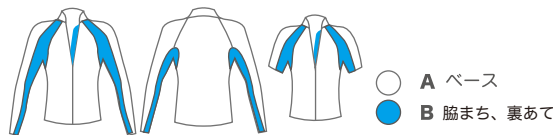

SMOOTH JAZZ MENS & LADIES

STYLE 3mm	品番	NSL	税込	品番	AST	税込
LONG JOHN	745	54.000	59.400	751	56.000	61.600
SHORT JOHN	746	46.000	50.600	752	48.000	52.800

○ A ベース ○ B 下半身

ASTを選択した場合A.Bはブラックのみ

COLOR : A ホワイト B ラベンダー
MARK : 胸 10GY 背中右 9GY

AMALFI LADIES

STYLE 2mm	品番	NSL	税込
LONG SLEEVE JACKET	771	38.000	41.800
SHORT SLEEVE JACKET	772	35.000	38.500

COLOR : A ラバー B.Cカモブラック
MARK : 胸 4EMB ワッペン

○ A ベース
○ B 下半身
● C 脇パネル

SHORT JOHANの場合股下をノーマル、ショート、スイムからお選び下さい。

AMALFI LADIES

STYLE 3mm	品番	NSL	税込	品番	AST	税込
LONG JOHN	733	54.000	59.400	739	56.000	61.600
SHORT JOHN	734	46.000	50.600	740	48.000	52.800

ASTを選択した場合A.Bはブラックのみ

COLOR : A ラバー B ブラック
MARK : 胸 4GY

JAZZ MENS & LADIES

STYLE 2mm	品番	NSL	税込
LONG SLEEVE JACKET	773	38.000	41.800
SHORT SLEEVE JACKET	774	35.000	38.500

COLOR : A D グレー
MARK : 胸 10WT

○ A ベース

JAZZ MENS & LADIES

STYLE 2mm	品番	NSL	税込
VEST	775	30.000	33.000