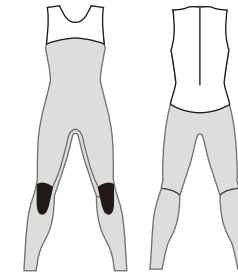

HIGH SUMMER

ハイサマー
MENS&LADIES
HIGH END MODEL

COLOR : A スレート B.Cワイン
MARK : 胸 10WT 背中右 9WT

FIREFLY MENS & LADIES

STYLE 2mm	品番	NSL	税込
LONG SLEEVE TAPPA	769	38.000	41.800
SHORT SLEEVE TAPPA	770	35.000	38.500

COLOR : A ラバー B ブラック
MARK : 胸 4GY 背中右 10GY

SMOOTH JAZZ MENS & LADIES

STYLE 3mm	品番	NSL	税込	品番	AST	税込
LONG JOHN	745	54.000	59.400	751	56.000	61.600
SHORT JOHN	746	46.000	50.600	752	48.000	52.800

○ A ベース ○ B 下半身

ASTを選択した場合A.Bはブラックのみ

COLOR : A ホワイト B ラベンダー
MARK : 胸 10GY 背中右 9GY

AMALFI LADIES

STYLE 2mm	品番	NSL	税込
LONG SLEEVE JACKET	771	38.000	41.800
SHORT SLEEVE JACKET	772	35.000	38.500

COLOR : A ラバー B.Cカモブラック
MARK : 胸 4EMB ワッペン

○ A ベース
○ B 下半身
● C 脇パネル

SHORT JOHANの場合股下をノーマル、ショート、スイムからお選び下さい。