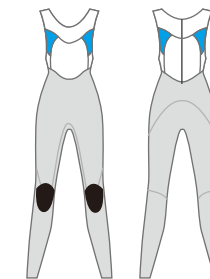

HIGH SUMMER

ハイサマー
MENS&LADIES
HIGH END MODEL

COLOR : A スレート B.Cワイン
MARK : 胸 10WT 背中右 9WT

FIREFLY MENS & LADIES

STYLE 2mm	品番	NSL	税込
LONG SLEEVE TAPPA	769	38.000	41.800
SHORT SLEEVE TAPPA	770	35.000	38.500

COLOR : A ラバー B ブラック
MARK : 胸 4GY 背中右 10GY

SMOOTH JAZZ MENS & LADIES

STYLE 3mm	品番	NSL	税込	品番	AST	税込
LONG JOHN	745	54.000	59.400	751	56.000	61.600
SHORT JOHN	746	46.000	50.600	752	48.000	52.800

○ A ベース ○ B 下半身

ASTを選択した場合A.Bはブラックのみ

COLOR : A ホワイト B ラベンダー
MARK : 胸 10GY 背中右 9GY

AMALFI LADIES

STYLE 2mm	品番	NSL	税込
LONG SLEEVE JACKET	771	38.000	41.800
SHORT SLEEVE JACKET	772	35.000	38.500

COLOR : A ラバー B.Cカモブラック
MARK : 胸 4EMB ワッペン

○ A ベース
○ B 下半身
● C 脇パネル

SHORT JOHANの場合股下をノーマル、ショート、スイムからお選び下さい。

STYLE 2mm	品番	NSL	税込
LONG SLEEVE JACKET	773	38.000	41.800
SHORT SLEEVE JACKET	774	35.000	38.500

COLOR : A D グレー
MARK : 胸 10WT

○ A ベース

JAZZ MENS & LADIES

STYLE 2mm	品番	NSL	税込
VEST	775	30.000	33.000