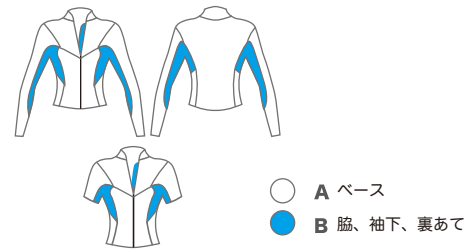

HIGH SUMMER

ハイサマー
MENS&LADIES
HIGH END MODEL

COLOR : A スレート B.Cワイン
MARK : 胸 10WT 背中右 9WT

FIREFLY MENS & LADIES

STYLE 2mm	品番	NSL	税込
LONG SLEEVE TAPPA	769	38.000	41.800
SHORT SLEEVE TAPPA	770	35.000	38.500

COLOR : A ラバー B ブラック
MARK : 胸 4GY 背中右 10GY

SMOOTH JAZZ MENS & LADIES

STYLE 3mm	品番	NSL	税込	品番	AST	税込
LONG JOHN	745	54.000	59.400	751	56.000	61.600
SHORT JOHN	746	46.000	50.600	752	48.000	52.800

○ A ベース ○ B 下半身

ASTを選択した場合A.Bはブラックのみ

COLOR : A ホワイト B ラベンダー
MARK : 胸 10GY 背中右 9GY

AMALFI LADIES

STYLE 2mm	品番	NSL	税込
LONG SLEEVE JACKET	771	38.000	41.800
SHORT SLEEVE JACKET	772	35.000	38.500

COLOR : A ラバー B.Cカモブラック
MARK : 胸 4EMB ワッペン

○ A ベース
○ B 下半身
● C 脇パネル

SHORT JOHANの場合股下をノーマル、ショート、スイムからお選び下さい。