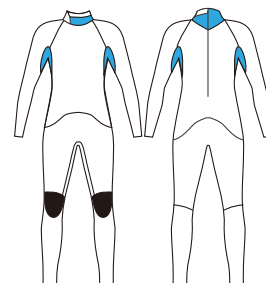

## NEXTAGE SC

身長 130cm 以上

- A: ベース
- B: エントリーパネル

品番	素材	厚み	税別	税込
<b>271</b>	起毛	5/3	<b>49.000</b>	<b>53.900</b>

COLOR: B ホワイト  
MARK: 襟元 4GY 背中 1GY

Rimi

OGAWA FILM

## NEXTAGE BZ

- A: ベース
- B: 首ライン、脇まち

### KIDS (～小学生)

品番	素材	厚み	税別	税込
<b>272</b>	起毛	5/3	<b>38.000</b>	<b>41.800</b>